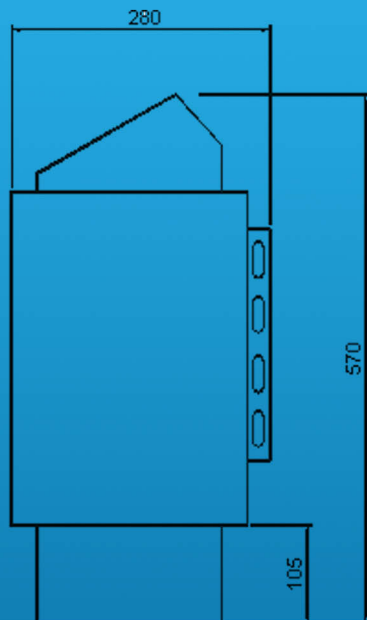

* Croquis de Conexión Eléctrica