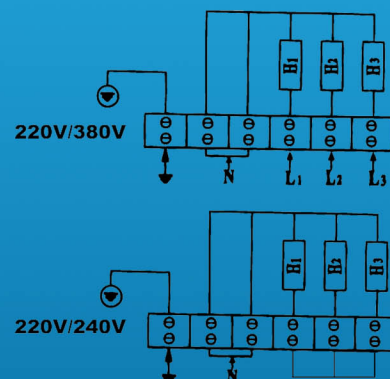

CALEFACTOR SAUNA 4,5KW-C45 220-380V

Código: TC0393
Marca: Keya Sauna
Modelo: AMMIC45

- Ahorro de energía con certificación CE. interior Tank está hecha de resistente a altas temperaturas, galvanizado.
- Carcasa externa es hecha de hoja galvanizado con revestimiento de fluorocarbono.
- Resistente al óxido, resistente a la corrosión, diseño especial mejora la estructura resistencia contra la deformación bajo temperatura alta.
- Elementos de calefacción de acero inoxidable con certificación UL. diseñado con un corte de alta temperatura, dispositivo de seguridad.
- Adecuado para uso doméstico y comercial uso.
- Para conexión Monofásico 220V o Trifásica 380V.
- Conexión eléctrica de 20 Amperes.
- Controles integrados.
- Algunas zonas en acero inoxidable y otros esmaltados.
- Sugerido para salas hasta 4,5 M3, con altura no superior a 2 metros.
- Gran capacidad para piedras, hasta 30 KG.

Se vende separado.
Calificado para la certificación CE y prueba de inspección de materias primas de importación y exportación de China.

* Croquis de Conexión Eléctrica