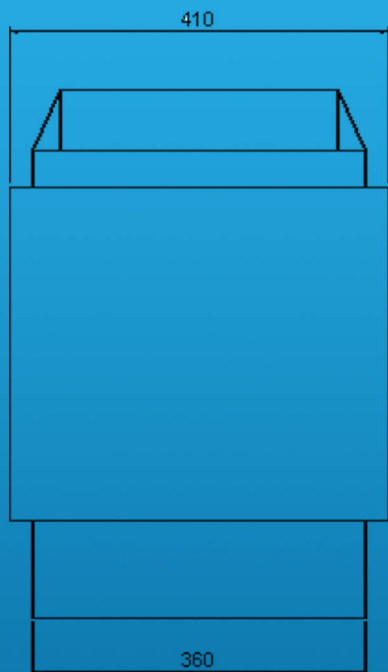

* Croquis de Conexión Eléctrica