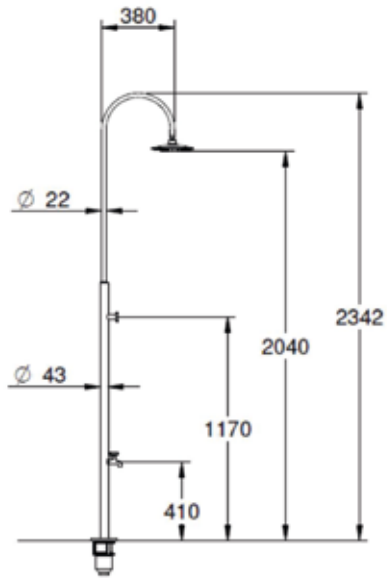

EN | External housing: Stainless Steel tube AISI-304L, Ø 43mm, shiny finishing.
Shower. Taps: Chrome-plated ABS with trims.
Showerhead: Chrome-plated brass swiveling.
Feetwasher. Taps: Chrome-plated brass with trim, male thread 1/2".
Internal Component: Stainless Steel tube AISI-304L, Ø 1/2".
Fixation: Anchor with bonding earthing connection. UNE 20324 / EN 60529.
Connection: By anchoring fase connection.
Network connection: Female 1/2".

FR | Boîtier externe: Tube en acier inoxydable AISI-304L, Ø 43mm, finition brillante.
Douche. Robinets: Laiton chromé avec des garnitures.
Pommeau: ABS chrome pivotant.
Robinet pieds. Robinets: Laiton chromé avec garniture, filetage 1/2".
Composant intérieur: Tube en acier inoxydable AISI-304L, Ø 1/2".
Fixation: Ancrage avec collage de prise de terre. UNE 20324 / EN 60529.
Connexion: En ancrant connexion rapide.
Connexion réseau: Femelle 1/2".

Incluye anclaje
Includes anchor
Incluit ancrage