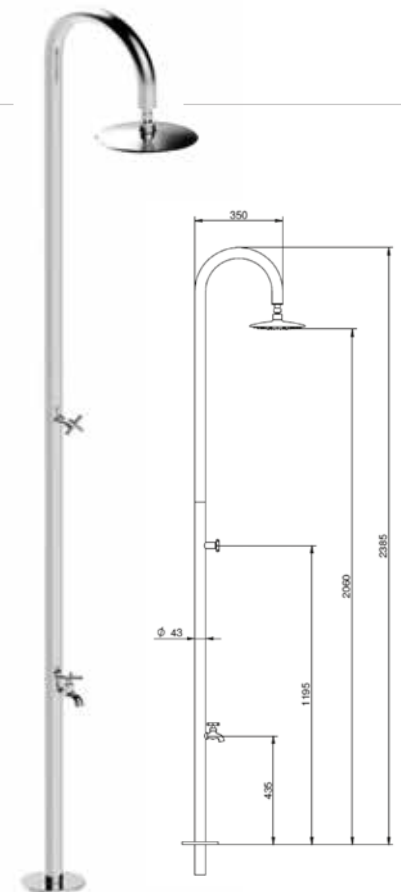

EN | External housing: Stainless Steel tube AISI-304L. Ø 43mm, shiny finishing.
Shower. Taps: Chrome-plated ABS with trim.
Showerhead: Chrome-plated brass swivelling.
Feetwasher. Taps: Chrome-plated brass with trim, male thread 1/2".
Internal Component: Stainless Steel tube AISI-304L, Ø 1/2".
Fixation: Anchor with bonding earthing connection.
UNE 20234 / EN 60529. Connection: By anchoring fase connection.
Network connection: Female 1/2".

FR | Boîtier externe: Tube en acier inoxydable AISI-304L. Ø 43mm, finition brillante.
Douche. Robinetterie: ABS chromé avec garniture.
Pomme de douche : Laiton chromé pivotant.
Lave-pieds. Robinetterie: Laiton chromé avec garniture, filetage mâle 1/2".
Composant interne: Tube en acier inoxydable AISI-304L, Ø 1/2".
Fixation: Ancrage avec connexion de mise à la terre.
UNE 20234 / EN 60529. Connexion: Par ancrage fase connexion.
Connexion au réseau: Femelle 1/2".

Incluye anclaje
Includes anchor
Incluit ancrage