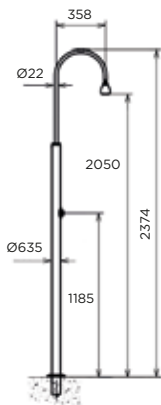

CON FLUXÓMETRO ·
AUTOMATIC CLOSURE VALVE · AVEC FLUXOMÈTRE

COD.
87170064

ES | Carcasa exterior: Tubo de acero inoxidable AISI-304L, Ø 63mm, acabado brillante.
Grifería: Pulsador Fluxómetro cromado con embellecedor.
Rociador: Cromado orientable.
Componente Interior: Tubo de acero inoxidable AISI-304L, Ø 1/2".
Fijación: Anclaje con conexión equipotencial de puesta a tierra. UNE 20324 / EN 60529.
Conexión: Mediante conexión rápida en el anclaje.
Conexión de red: Hembra 1/2".

EN | External housing: Stainless Steel tube AISI-304L, Ø 63mm, shiny finishing.
Taps: Chrome-plated automatic valve with trim.
Showerhead: Chrome-plated swiveling.
Internal Component: Stainless Steel tube AISI-304L, Ø 1/2".
Fixation: Anchor with bonding earthing connection. UNE 20324 / EN 60529.
Connection: By anchoring fase connection.
Network connection: Female 1/2".

FR | Boîtier externe : Tube en acier inoxydable AISI-304L, Ø 63mm, finition brillante.
Robinets : Chromé robinet automatique avec garniture.
Pommeau : Laitón pivotant.
Composant intérieur : Tube en acier inoxydable AISI-304L, Ø 1/2".
Fixation : Ancrage avec collage de prise de terre. UNE 20324 / EN 60529.
Connexion : En ancrant connexion rapide.
Connexion réseau : Femelle 1/2".

Anclaje necesario, COD. 87100939, no incluido.
Needs anchor, COD. 87100939, not included.
Ancrage nécessaire, COD. 87100939, non inclus.

COD.	Ø	U
87100939	63	x1

COD.	Descripción / Description / Description
87100091	Embellecedor Ø 63mm / Escutcheon Ø 63mm / Cache Ø 63mm
87100973	Pulsador fluxómetro / Automatic closure / Robinet automatique
87100240	Tornillo / Screw for shower / Vis (x10 U)
87100922	Rociador / Rose / Pulvérisateur
06004021	Cuerpo pulsador / Brass body / Corps poussoir