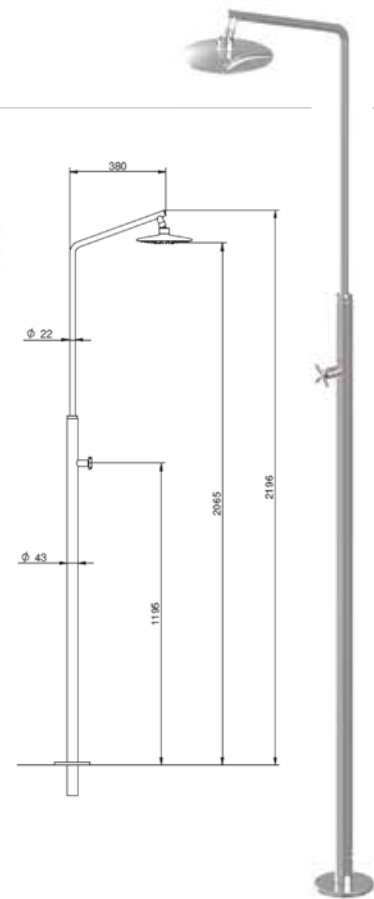

FR | Boîtier externe: Tube en acier inoxydable AISI-304L. Ø 43mm, finition brillante.  
**Douche.** Robinetterie: ABS chromé avec garniture.  
 Pomme de douche : Laiton chromé pivotant.  
**Lave-pieds.** Robinetterie: Laiton chromé avec garniture, filetage mâle 1/2".  
 Composant interne: Tube en acier inoxydable AISI-304L, Ø 1/2".  
 Fixation: Ancrage avec connexion de mise à la terre.  
 UNE 20234 / EN 60529. Connexion: Par ancrage fase connexion.  
 Connexion au réseau: Femelle 1/2".

Incluye anclaje  
 Includes anchor  
 Incluit ancrage

**DUCHA OCEANA STANDARD A-304 L •**  
**OCEANA STANDARD SHOWER A-304 L • DOUCHE OCEANA STANDARD A-304 L**

COD.

87170615

ES | Carcasa exterior: Tubo de acero inoxidable AISI-304L. Ø 43mm, acabado brillante.  
 Grifería: Latón cromado con embellecedor.  
 Rociador: ABS Cromado orientable.  
 Componente interior: Tubo de acero inoxidable AISI-304L, Ø 1/2".  
 Fijación: Anclaje con conexión equipotencial de puesta a tierra.  
 UNE 20234 / EN 60529.  
 Conexión: Mediante conexión rápida en el anclaje.  
 Conexión de red: Hembra 1/2".

EN | External housing: Stainless Steel tube AISI-304L. Ø 43mm, shiny finishing.  
 Taps: Chrome-plated automatic ABS with trims.  
 Showerhead: Chrome-plated ABS swivelling.  
 Internal Component: Stainless Steel tube AISI-304L, Ø 1/2".  
 Fixation: Anchor with bonding earthing connection.  
 UNE 20234 / EN 60529. Connection: By anchoring fase connection.  
 Network connection: Female 1/2".

FR | Boîtier externe: Tube en acier inoxydable AISI-304L. Ø 43mm, finition brillante.  
 Robinetterie: ABS chromé automatique avec garnitures.  
 Pomme de douche: Laiton chromé pivotant.  
 Composant interne: Tube en acier inoxydable AISI-304L, Ø 1/2".  
 Fixation: Ancrage avec connexion de mise à la terre.  
 UNE 20234 / EN 60529. Connexion : Par ancrage fase connexion.  
 Connexion au réseau: Femelle 1/2".