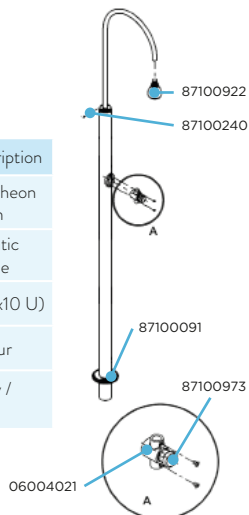

CON FLUXÓMETRO ·
AUTOMATIC CLOSURE VALVE · AVEC FLUXOMÈTRE

COD.
87170064

ES | Carcasa exterior: Tubo de acero inoxidable AISI-304L, Ø 63mm, acabado brillante.
Grifería: Pulsador Fluxómetro cromado con embellecedor.
Rociador: Cromado orientable.
Componente Interior: Tubo de acero inoxidable AISI-304L, Ø 1/2".
Fijación: Anclaje con conexión equipotencial de puesta a tierra. UNE 20324 / EN 60529.
Conexión: Mediante conexión rápida en el anclaje.
Conexión de red: Hembra 1/2".

EN | External housing: Stainless Steel tube AISI-304L, Ø 63mm, shiny finishing.
Taps: Chrome-plated automatic valve with trim.
Showerhead: Chrome-plated swiveling.
Internal Component: Stainless Steel tube AISI-304L, Ø 1/2".
Fixation: Anchor with bonding earthing connection. UNE 20324 / EN 60529.
Connection: By anchoring fase connection.
Network connection: Female 1/2".

FR | Boîtier externe : Tube en acier inoxydable AISI-304L, Ø 63mm, finition brillante.
Robinets : Chromé robinet automatique avec garniture.
Pommeau : Laitón pivotant.
Composant intérieur : Tube en acier inoxydable AISI-304L, Ø 1/2".
Fixation : Ancrage avec collage de prise de terre. UNE 20324 / EN 60529.
Connexion : En ancrant connexion rapide.
Connexion réseau : Femelle 1/2".

Anclaje necesario, COD. 87100939, no incluido.
Needs anchor, COD. 87100939, not included.
Ancrage nécessaire, COD. 87100939, non inclus.

COD.	Ø	U
87100939	63	x1

COD.	Descripción / Description / Description
87100091	Embellecedor Ø 63mm / Escutcheon Ø 63mm / Cache Ø 63mm
87100973	Pulsador fluxómetro / Automatic closure / Robinet automatique
87100240	Tornillo / Screw for shower / Vis (x10 U)
87100922	Rociador / Rose / Pulvérisateur
06004021	Cuerpo pulsador / Brass body / Corps poussoir