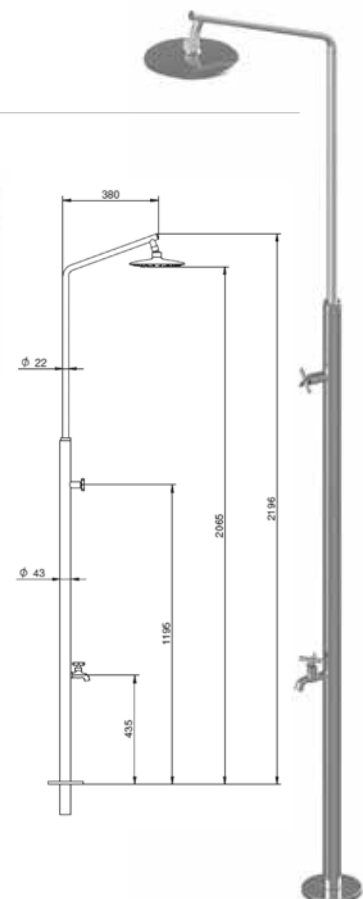

FR | Boîtier externe: Tube en acier inoxydable AISI-304L. Ø 43mm, finition brillante.  
 Robinetterie: ABS chromé automatique avec garnitures.  
 Pomme de douche: Laiton chromé pivotant.  
 Composant interne: Tube en acier inoxydable AISI-304L, Ø 1/2".  
 Fixation: Ancrage avec connexion de mise à la terre.  
 UNE 20234 / EN 60529. Connexion : Par ancrage fase connexion.  
 Connexion au réseau: Femelle 1/2".

EN | External housing: Stainless Steel tube AISI-304L. Ø 43mm, shiny finishing.  
**Shower.** Taps: Chrome-plated ABS with trim.  
 Showerhead: Chrome-plated brass swivelling.  
**Feetwasher.** Taps: Chrome-plated brass with trim, male thread 1/2".  
 Internal Component: Stainless Steel tube AISI-304L, Ø 1/2".  
 Fixation: Anchor with bonding earthing connection.  
 UNE 20234 / EN 60529. Connection: By anchoring fase connection.  
 Network connection: Female 1/2".

FR | Boîtier externe: Tube en acier inoxydable AISI-304L. Ø 43mm, finition brillante.  
**Douche.** Robinetterie: Laiton chromé avec garniture.  
 Pomme de douche: ABS chromé pivotant.  
**Lave-pieds.** Robinetterie: Laiton chromé avec garniture, filetage mâle 1/2".  
 Composant interne: Tube en acier inoxydable AISI-304L, Ø 1/2".  
 Fixation: Ancrage avec connexion de mise à la terre.  
 UNE 20234 / EN 60529. Connexion: Par ancrage fase connexion.  
 Connexion au réseau: Femelle 1/2".