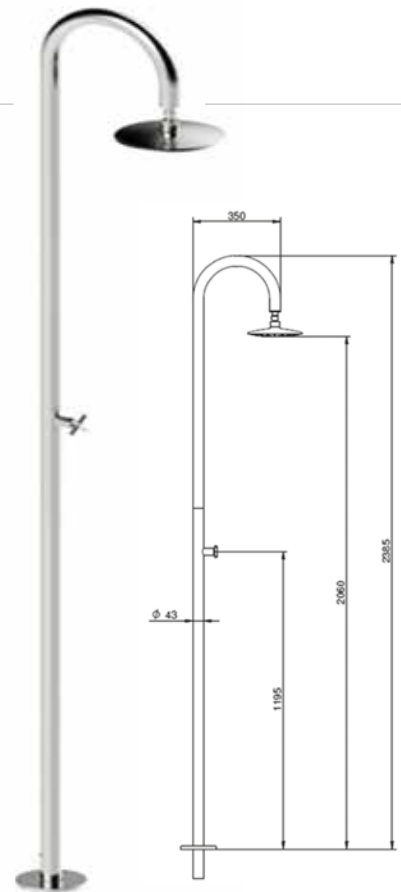

DUCHA MARINA STANDARD A-304 L ·
MARINA STANDARD SHOWER A-304 L · DOUCHE MARINA STANDARD A-304 L

COD.

87170611

ES | Carcasa exterior: Tubo de acero inoxidable AISI-304L. Ø 43mm, acabado brillante.
Grifería: Latón cromado con embellecedores.
Rociador: ABS Cromado orientable.
Componente interior: Tubo de acero inoxidable AISI-304L, Ø 1/2".
Fijación: Anclaje con conexión equipotencial de puesta a tierra.
UNE 20234 / EN 60529.
Conexión: Mediante conexión rápida en el anclaje.
Conexión de red: Hembra 1/2".

EN | External housing: Stainless Steel tube AISI-304L. Ø 43mm, shiny finishing.
Taps: Chrome-plated automatic brass with trims.
Showerhead: Chrome-plated ABS swivelling.
Internal Component: Stainless Steel tube AISI-304L, Ø 1/2".
Fixation: Anchor with bonding earthing connection.
UNE 20234 / EN 60529.
Connection: By anchoring fase connection.
Network connection: Female 1/2".

FR | Boîtier externe: Tube en acier inoxydable AISI-304L. Ø 43mm, finition brillante.
Robinetterie: Laiton chromé automatique avec garnitures.
Pomme de douche: Laiton chromé pivotant.
Composant interne: Tube en acier inoxydable AISI-304L, Ø 1/2".
Fixation: Ancrage avec connexion de mise à la terre.
UNE 20234 / EN 60529. Connexion: Par ancrage fase connexion.
Connexion au réseau: Femelle 1/2".

Incluye anclaje
Includes anchor
Incluit ancrage