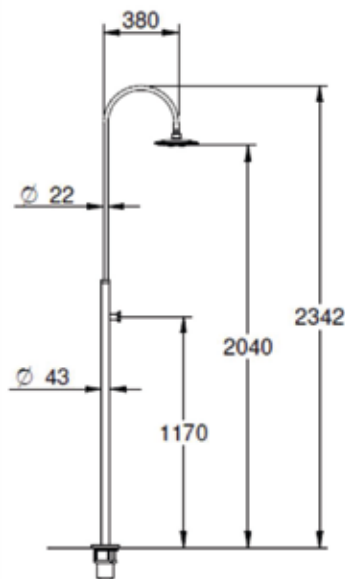

ESTÁNDAR · STANDARD · STANDARD

COD.

87170060

ES | Carcasa exterior: Tubo de acero inoxidable AISI-304L, Ø 43mm, acabado brillante.
Grifería: Latón cromado con embellecedores.
Rociador: ABS cromado orientable.
Componente Interior: Tubo de acero inoxidable AISI-304L, Ø 1/2".
Fijación: Anclaje con conexión equipotencial de puesta a tierra. UNE 20324 / EN 60529.
Conexión: Mediante conexión rápida en el anclaje.
Conexión de red: Hembra 1/2".

EN | External housing: Stainless Steel tube AISI-304L, Ø 43mm, shiny finishing.
Taps: Chrome-plated ABS with trims.
Showerhead: Chrome-plated brass swiveling.
Internal Component: Stainless Steel tube AISI-304L, Ø 1/2".
Fixation: Anchor with bonding earthing connection. UNE 20324 / EN 60529.
Connection: By anchoring fase connection.
Network connection: Female 1/2".

FR | Boîtier externe: Tube en acier inoxydable AISI-304L, Ø 43mm, finition brillante.
Robinets: ABS chromé avec des garnitures.
Pommeau: Laiton chrome pivotant.
Composant intérieur: Tube en acier inoxydable AISI-304L, Ø 1/2".
Fixation: Ancrage avec collage de prise de terre. UNE 20324 / EN 60529.
Connexion: En ancrant connexion rapide.
Connexion réseau: Femelle 1/2".

Incluye anclaje
Includes anchor
Incluit ancrage