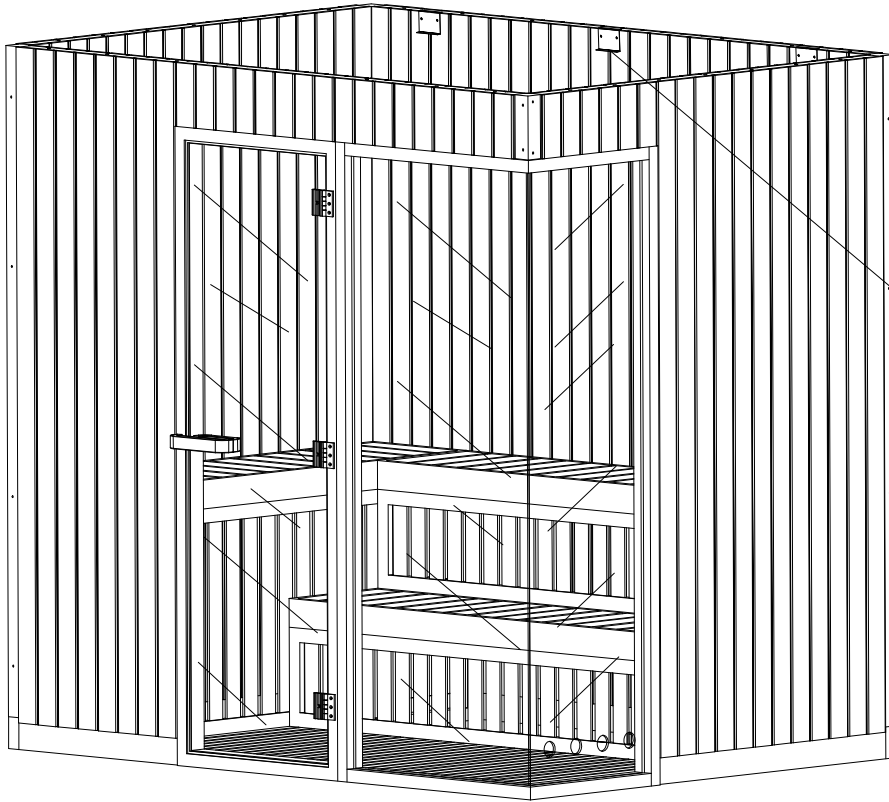

Sauna Room

MODEL: E-1715 E-2015 E-2315 E-1717
E-2317 E-2717 E-2719

E-2015

1.

A

2.

B

3.

21.

M5X60 (6 sets)

22.

USE GLASS GLUE

23.

12 sets

M5X40 (24sets)

24.